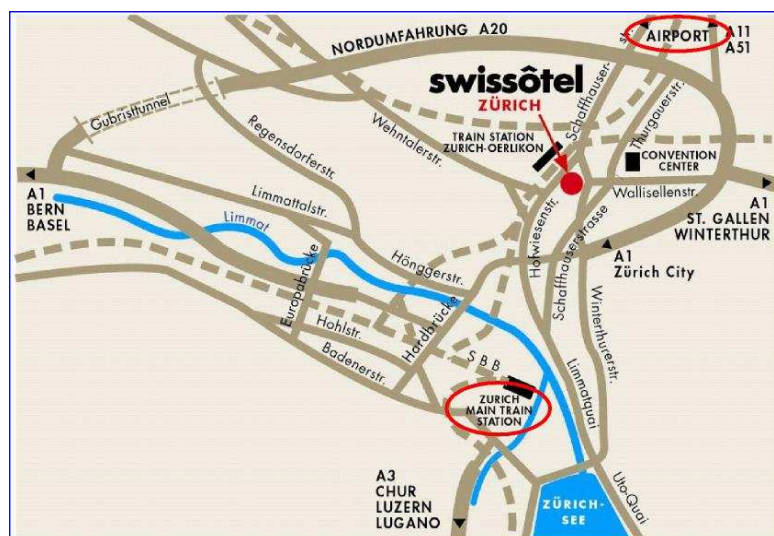

## swissôtel ZÜRICH

- Ideale Verkehrsanbindung: nur wenige Fahrminuten vom Zürcher Hauptbahnhof (8 Minuten) und Flughafen (4 Minuten) entfernt direkt beim Bahnhof Oerlikon
- Über 400 gedeckte Parkplätze im Swissôtel Parking

**Tram 10** - vom Flughafen oder den Haltestellen Bahnhofsquai oder Bahnhofplatz (Stadtzentrum) bis zur Haltestelle Zürich Oerlikon Ost. Fahrzeit vom Flughafen: ca. 13 Min. / vom Stadtzentrum: ca. 23 Min.

## MIT DEM AUTO

Aus Richtung Bern - Basel - Westschweiz - Karlsruhe - Strassburg A1 bis Abzweigung A20 Nordring, Ausfahrt Oerlikon-Affoltern-Regensdorf (nach Gubristtunnel) der blauen Signalisation (((Z))) (Messe Zürich-Hallenstadion) folgen bis nach Oerlikon-City und Bahnhof Oerlikon.

Aus Richtung Chur - Tessin - Italien A3 bis Autobahnende, dann Richtung Transit/Flughafen und der blauen Signalisation (((Z))) folgen bis nach Oerlikon-City und Bahnhof Oerlikon.

Aus Richtung Zug - Luzern - Innerschweiz A14 / A4a bis Ausfahrt 31-Zürich-West links in A3/A4/E41 Richtung Bern /St.Gallen/Westring-Zürich/Basel einfädeln. Weiter auf A4/E41, weiter auf A1 (Nach Gubristtunnel). Bei Ausfahrt 61-Zch-Affoltern Richtung Zürich-Oerlikon fahren, der blauen Signalisation (((Z))) folgen bis nach Oerlikon-City und Bahnhof Oerlikon.