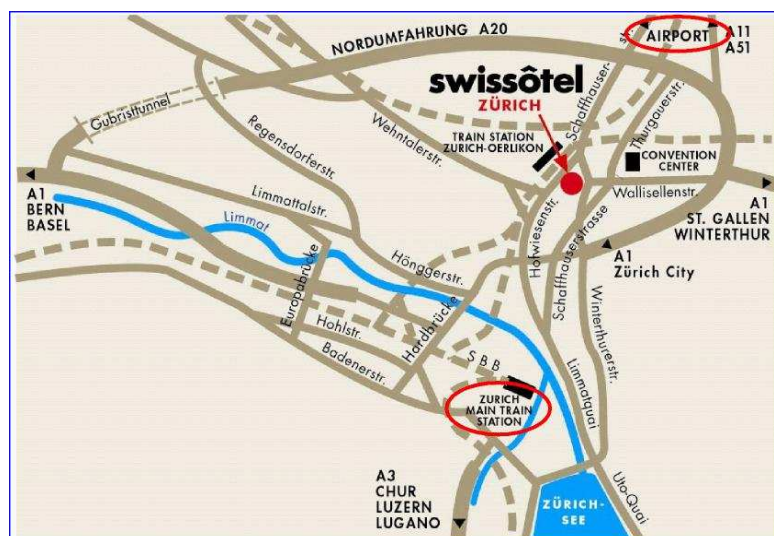

swissôtel ZÜRICH

- Ideale Verkehrsanbindung: nur wenige Fahrminuten vom Zürcher Hauptbahnhof (8 Minuten) und Flughafen (4 Minuten) entfernt direkt beim Bahnhof Oerlikon
- Über 400 gedeckte Parkplätze im Swissôtel Parking

Tram 10 - vom Flughafen oder den Haltestellen Bahnhofsquai oder Bahnhofplatz (Stadtzentrum) bis zur Haltestelle Zürich Oerlikon Ost. Fahrzeit vom Flughafen: ca. 13 Min. / vom Stadtzentrum: ca. 23 Min.

Einzelticket: CHF 6.50 (vom Flughafen) / CHF 4.00 (vom Stadtzentrum)

MIT DEM AUTO

Aus Richtung Bern - Basel - Westschweiz - Karlsruhe - Strassburg A1 bis Abzweigung A20 Nordring, Ausfahrt Oerlikon-Affoltern-Regensdorf (nach Gubristtunnel) der blauen Signalisation (((Z))) (Messe Zürich-Hallenstadion) folgen bis nach Oerlikon-City und Bahnhof Oerlikon.

Aus Richtung Chur - Tessin - Italien A3 bis Autobahnende, dann Richtung Transit/Flughafen und der blauen Signalisation (((Z))) folgen bis nach Oerlikon-City und Bahnhof Oerlikon.

Aus Richtung Zug - Luzern - Innerschweiz A14 / A4a bis Ausfahrt 31-Zürich-West links in A3/A4/E41 Richtung Bern /St.Gallen/Westring-Zürich/Basel einfädeln. Weiter auf A4/E41, weiter auf A1 (Nach Gubristtunnel). Bei Ausfahrt 61-Zch-Affoltern Richtung Zürich-Oerlikon fahren, der blauen Signalisation (((Z))) folgen bis nach Oerlikon-City und Bahnhof Oerlikon.